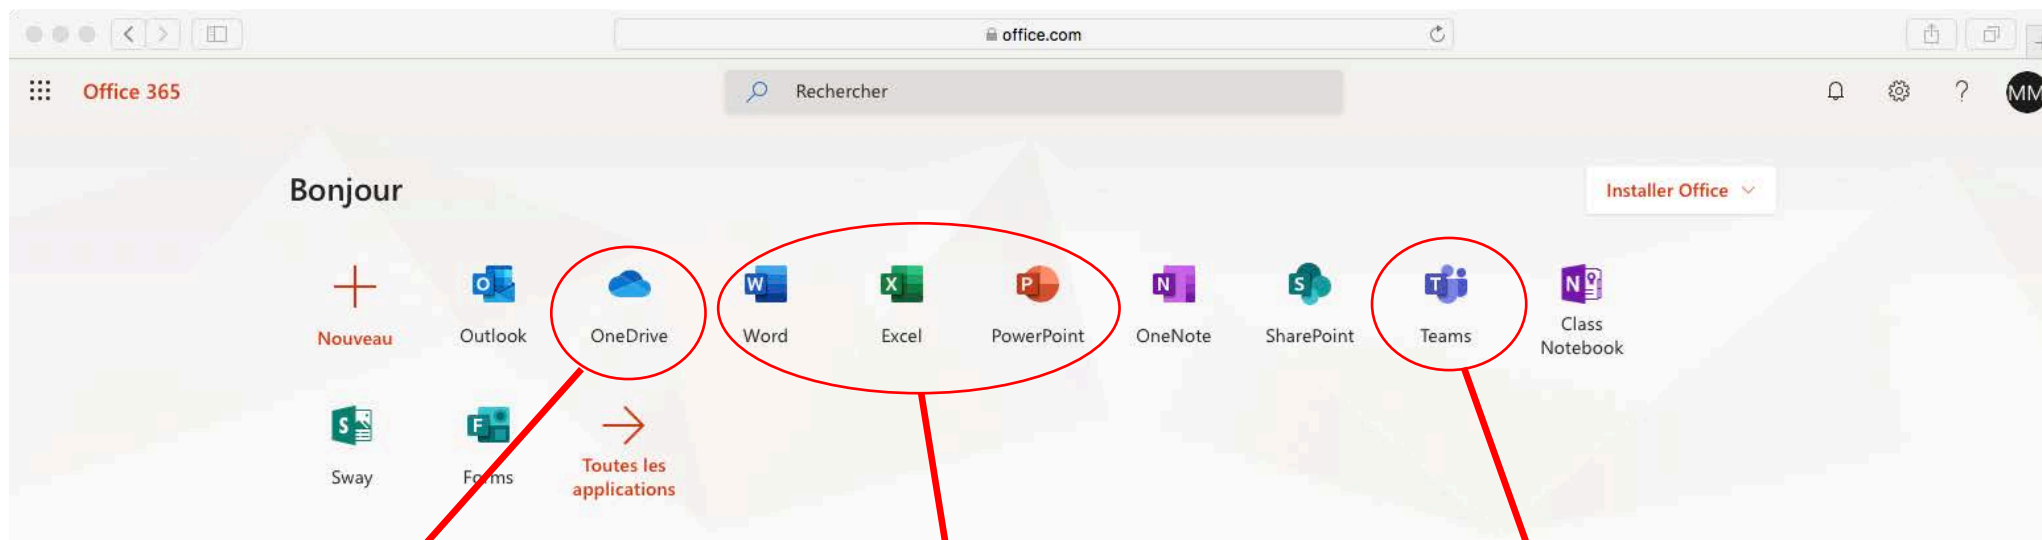

Boîte à outils Office 365 Education

« **OneDrive** » un **espace de stockage** de 1 To (1000 Go)
Possibilité de partage (avec une ou plusieurs personnes) soit en partageant un lien ou en partageant un répertoire commun...

Les **outils de traitement de texte** en ligne permettant, la **modification et la création de fichiers** (sur votre ordinateur ou directement sur votre espace de stockage « OneDrive »)

« **Teams** » : la plateforme dédiée au travail d'équipe (vous retrouvez vos groupes classes créés par vos enseignants). **Salles de classe collaboratives, conversations, visioconférence...** le tout à un seul endroit.

D'autres outils sont disponibles dans Office 365 Education et peuvent être utilisés par certains enseignants